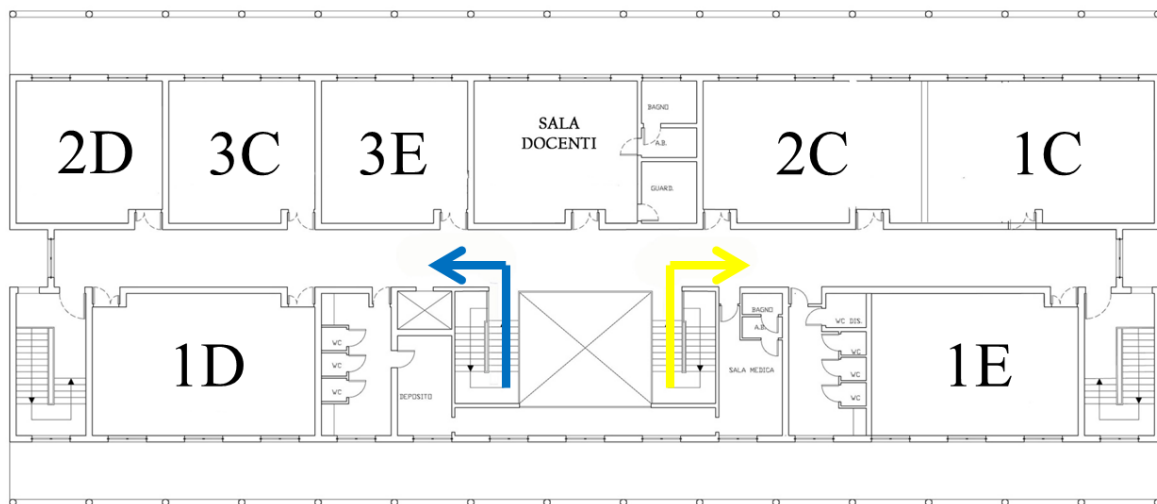

Orario Scuola Secondaria di primo grado "A. Caro"

a.s. 2022/2023

Primo quadrimestre		Secondo quadrimestre	
7.55 - 8.00	ingresso	7.55 - 8.00	ingresso
8.00 - 9.00	prima ora di lezione	8.00 - 9.00	prima ora di lezione
9.00 - 9.55	seconda ora di lezione	9.00 - 9.55	seconda ora di lezione
9.55 - 10.05	ricreazione	9.55 - 10.05	ricreazione
10.05 - 11.00	terza ora di lezione	10.05 - 11.00	terza ora di lezione
11.00 - 12.00	quarta ora di lezione	11.00 - 12.00	quarta ora di lezione
12.00 - 13.00	quinta ora di lezione	12.00 - 13.00	quinta ora di lezione
13.00	uscita piano terra	13.00	uscita piano primo
13.03	uscita piano primo	13.03	uscita piano terra

PERCORSI ENTRATA

Scuola Secondaria di primo grado "A.Caro"
a.s. 2022/2023

PIANO TERRA
ENTRATA

PIANO PRIMO
ENTRATA